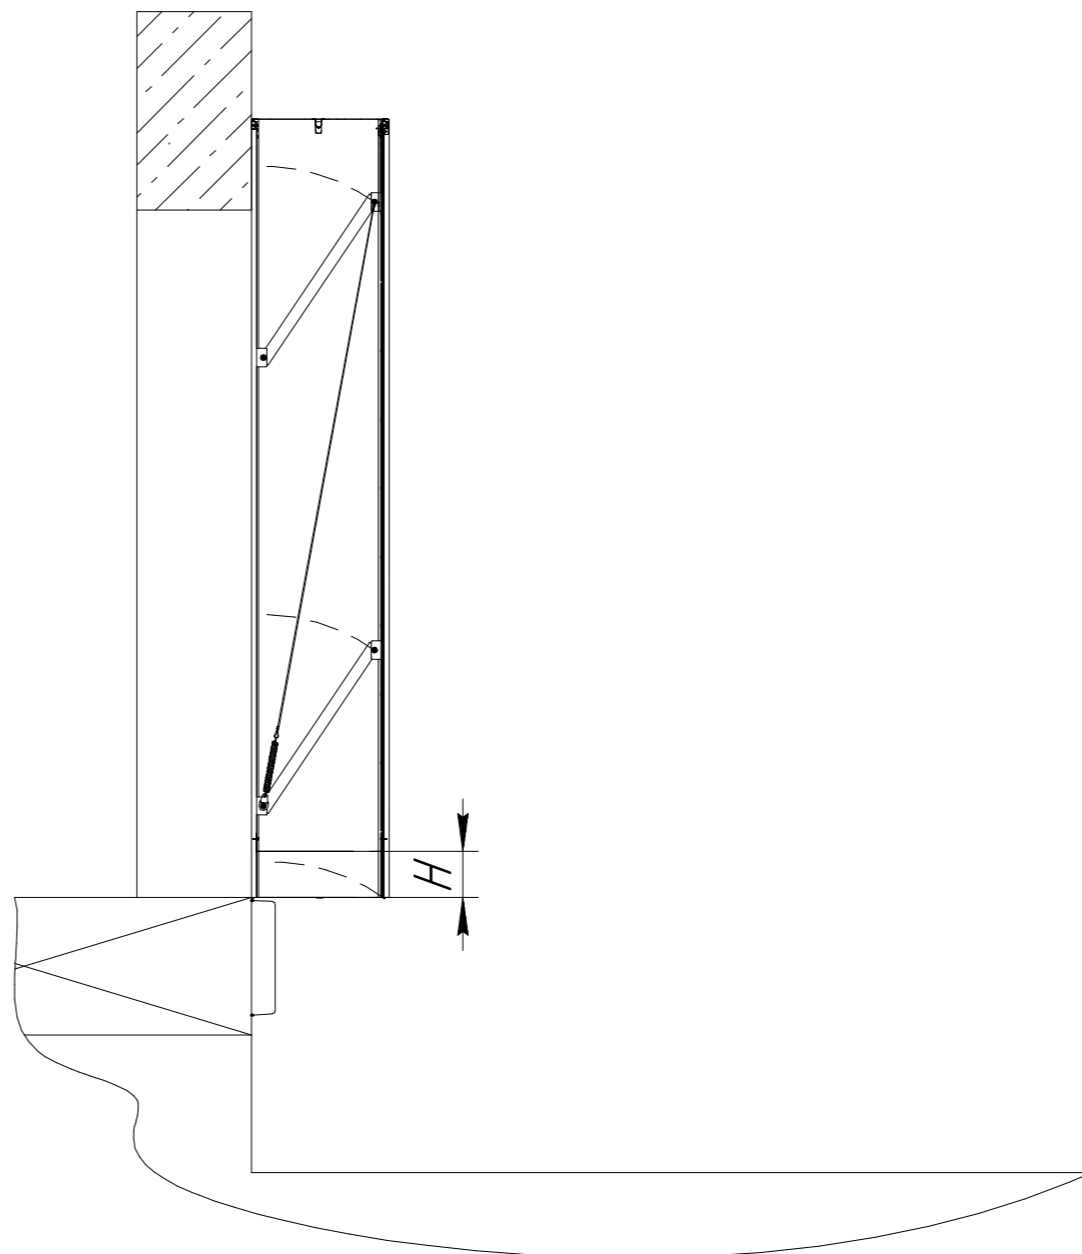

Артикул подушки	H, мм
COSCH007	200
COSCH008	100

Для получения более подробной информации обращайтесь в компанию "DoorHan".

				<b>Модель подушек угловых COSCH007/008</b>			
Изм.	Лист	№ докум.	Подп.	Дата	Лит.	Масса	Масштаб
Разраб.							
Проб.							
Т.контр.					Лист	Листов	1
Н.контр.					<b>DOORHAN®</b>		
Утв.					Копировал		